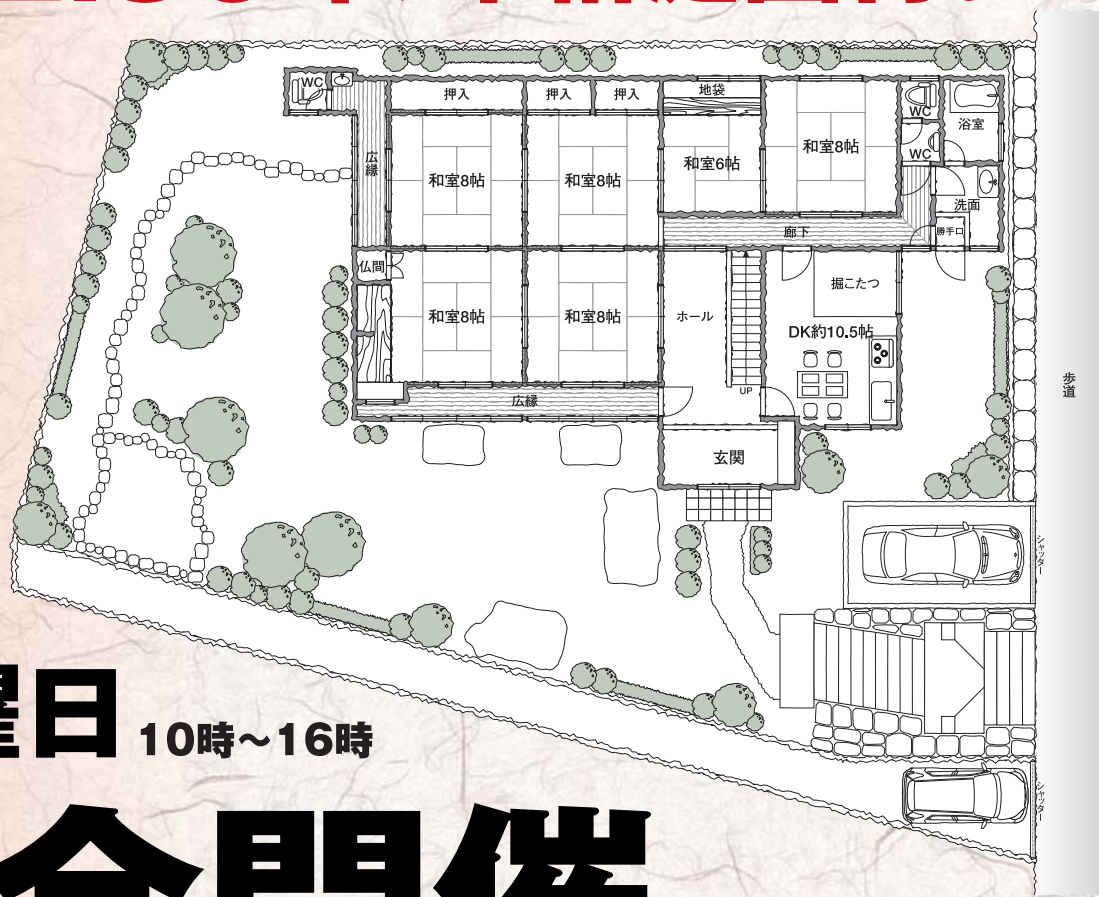

## 眺望抜群、南向きの広い邸。 本格木造住宅

現地にて撮影

### 土地172.86坪、本格庭園付。

眺望  
良好

南向き

■6DK+駐車2台  
(愛車を守るシャッター付ガレージ)

■庭を眺められる広縁付

●販売価格

# 内覧会開催

当社駐車場にお車を停めてください。  
現地までご案内致します。

●所在地/和泉市弥生町2丁目15-6 ●交通/泉北高速鉄道「和泉中央」駅徒歩15分または南海バス「弥生町自治会館前」徒歩4分 ●敷地面積/571.44㎡ ●建物面積/1階167.88㎡ ●構造/木造瓦葺平屋建  
●建築/昭和53年10月 ●取引態様/仲介 ●広告有効期限/平成23年4月末日迄

●お問い合わせは  
平成不動産 0120-100-348